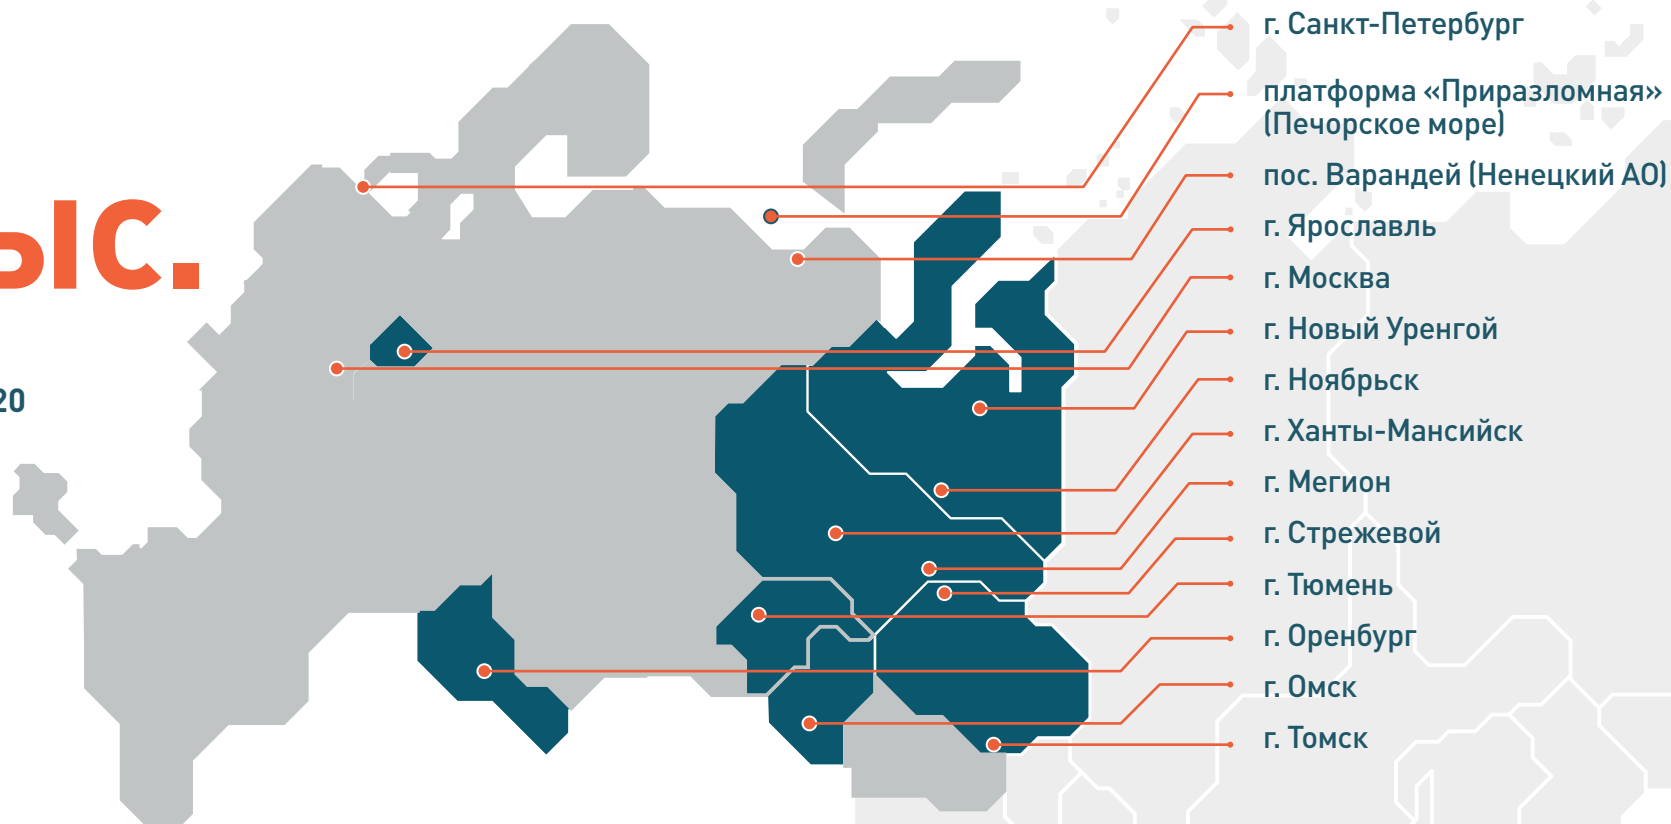

ТЕСТИРОВАНИЕ НА COVID-19 СОТРУДНИКОВ «ГАЗПРОМ НЕФТИ» И КОМПАНИЙ-ПОДРЯДЧИКОВ

БОЛЕЕ
520 ТЫС.
ТЕСТИРОВАНИЙ
по состоянию на 22.09.2020

1 ЭТАП (МАРТ-АПРЕЛЬ 2020)

100%-ное тестирование сотрудников промышленных предприятий и подрядчиков, работающих на их территории