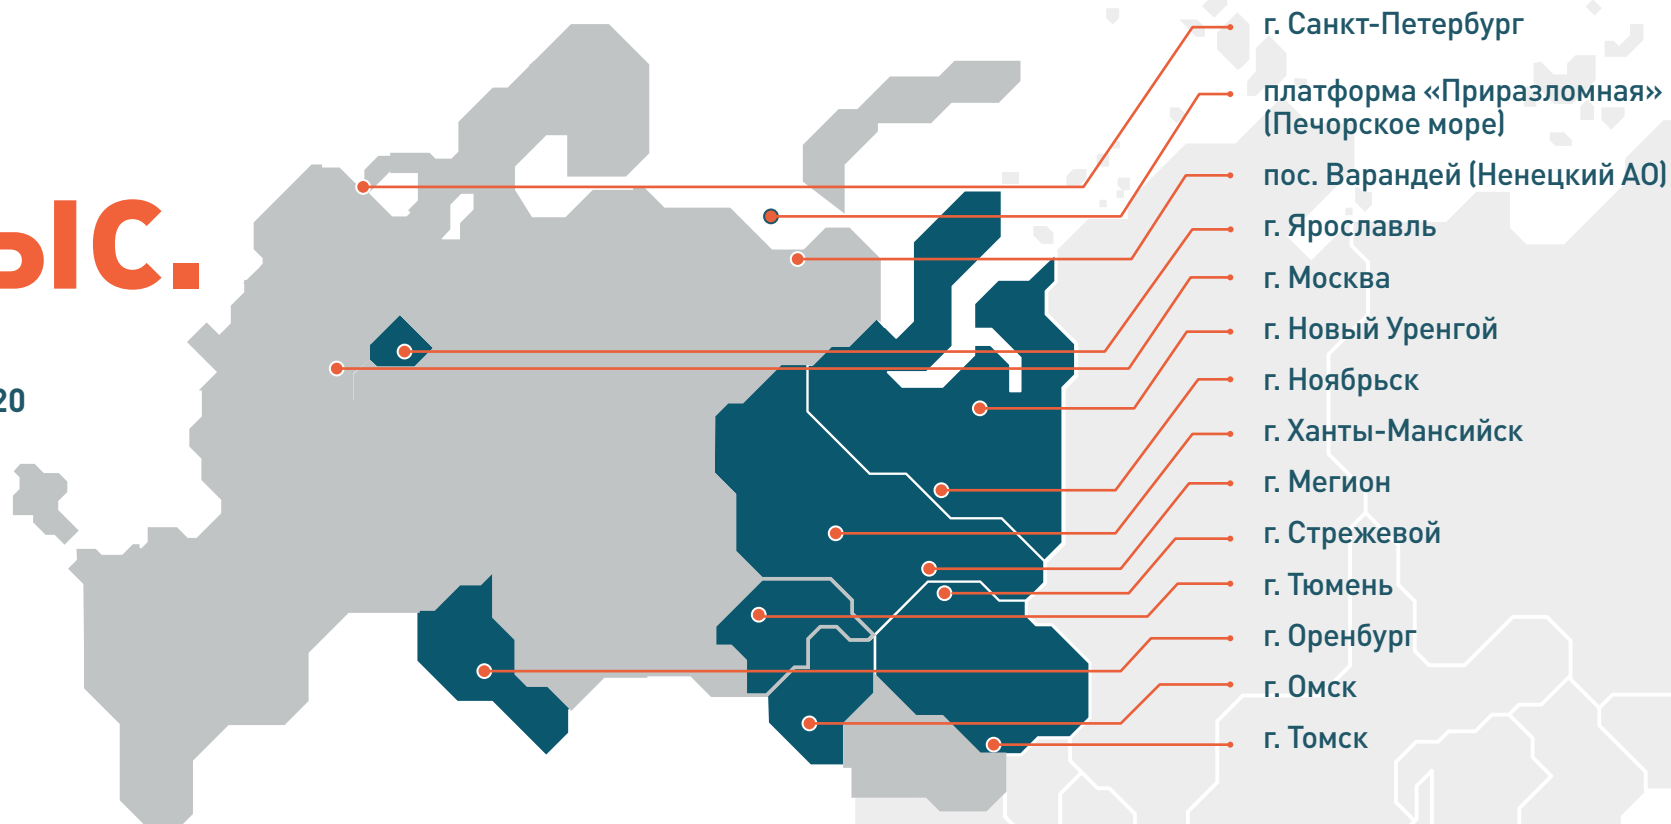

## ТЕСТИРОВАНИЕ НА COVID-19 СОТРУДНИКОВ «ГАЗПРОМ НЕФТИ» И КОМПАНИЙ-ПОДРЯДЧИКОВ

БОЛЕЕ  
**700 ТЫС.**  
ТЕСТИРОВАНИЙ  
по состоянию на 11.11.2020