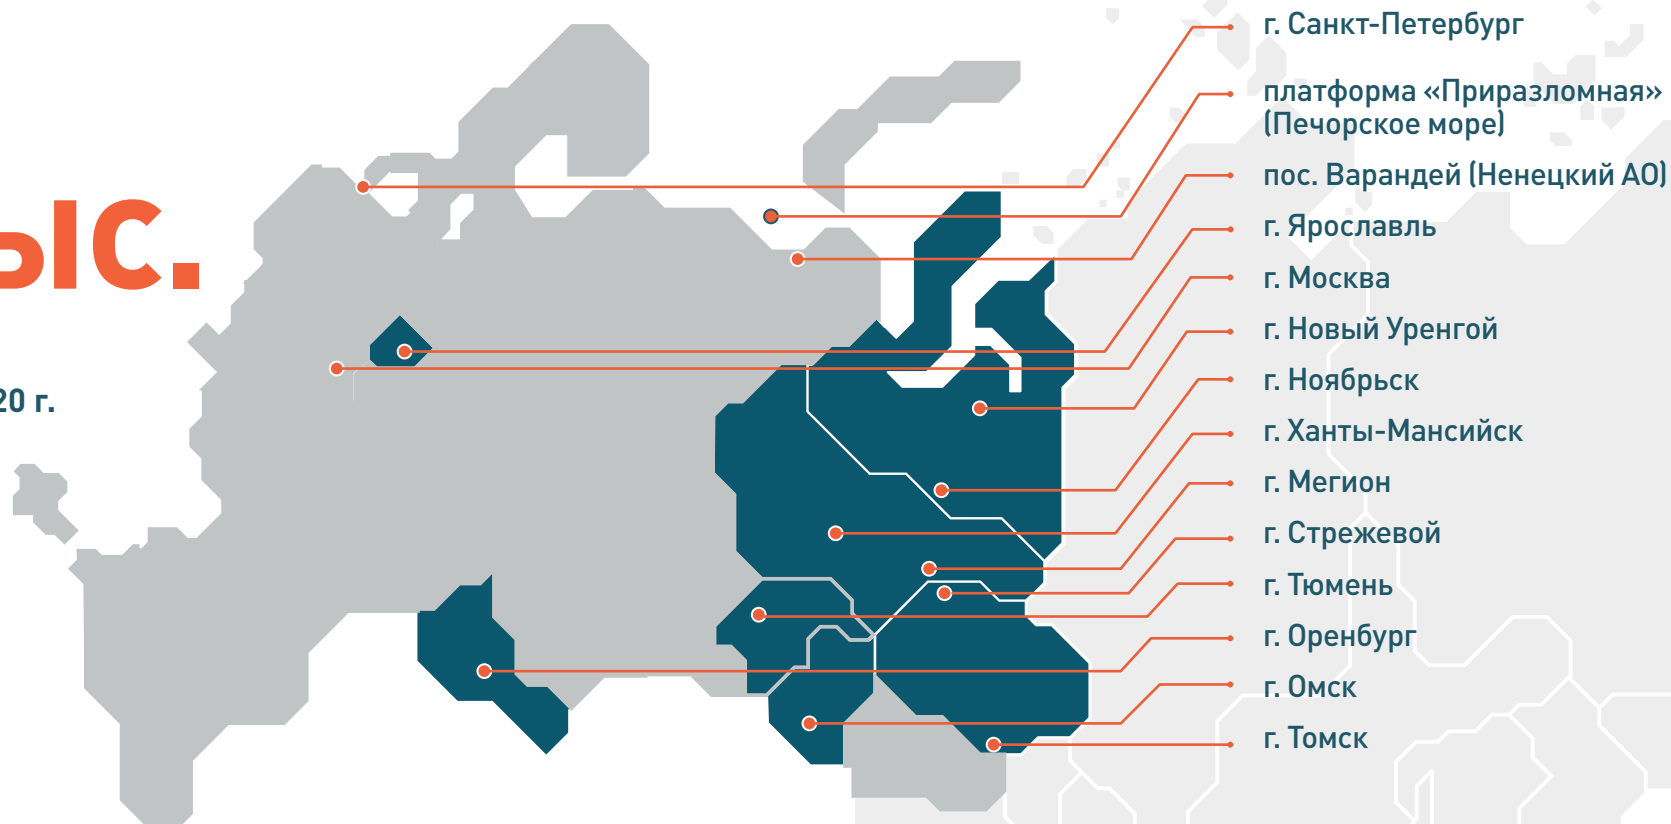

## ТЕСТИРОВАНИЕ НА COVID-19 СОТРУДНИКОВ «ГАЗПРОМ НЕФТИ» И КОМПАНИЙ-ПОДРЯДЧИКОВ

БОЛЕЕ  
**440 ТЫС.**  
ТЕСТИРОВАНИЙ  
по состоянию на 25.08.2020 г.